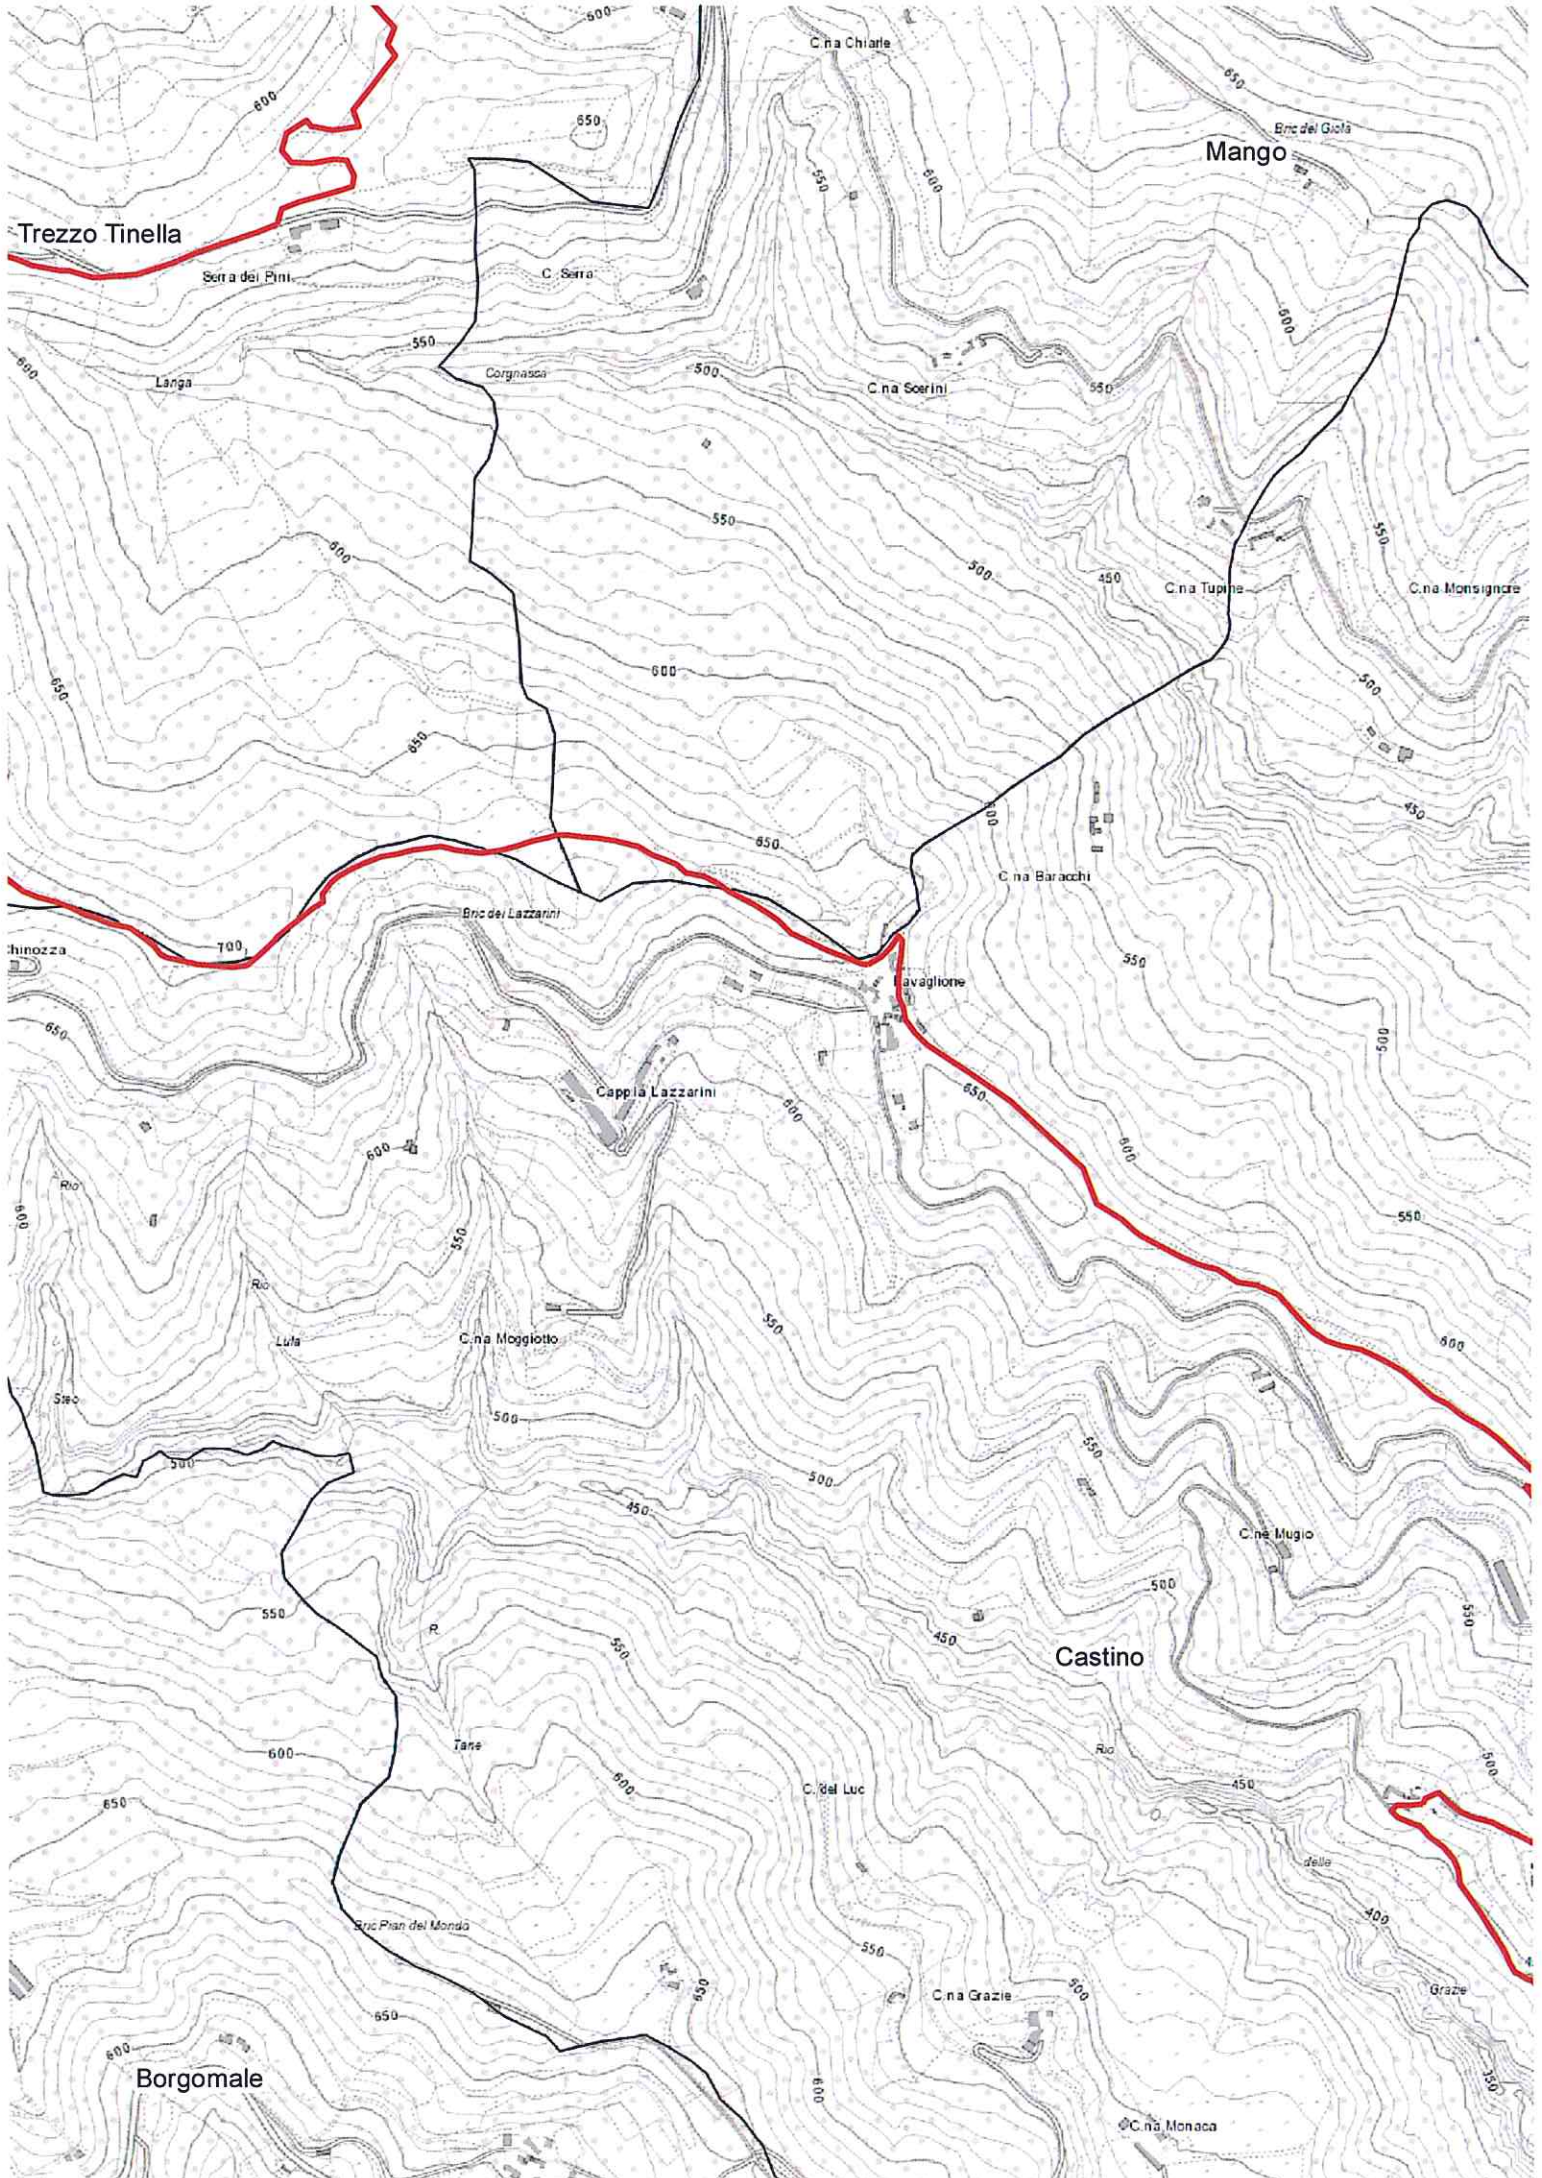

Trezzo Tinella

Mango

Castino

Borgomale

Serra dei Pini

C. Serra

C. na Chiarle

Brc del Giola

Langa

Cognasca

C. na Soerini

C. na Turina

C. na Monsignore

Chinozza

Brc del Lazzarini

Avaglione

Cappia Lazzarini

C. na Baracchi

Rio

Rio

Lula

C. na Moggiotto

C. na Mugio

R

Tane

C. del Luc

S. na Pian del Mondo

C. na Grazie

delle

Graze

C. na Monaca